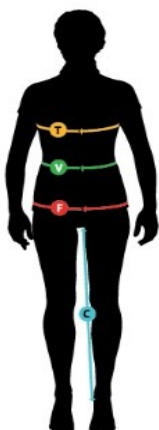

GUIDE DES TAILLES TENUE BRA

HOMME - MAILLOT FLOAD (REF 03317)

Taille	XXS	XS	S	M	L	XL	XXL	3XL	4XL	5XL
Tour de Poitrine (cm)	80	84	88	92	96	100	104	108	112	116
Tour de Taille (cm)	70	74	78	82	86	90	94	98	102	106
Tour de Bassin (cm)	84	88	92	96	100	104	108	112	116	120

HOMME - CUISSARDS

Taille	XXS	XS	S	M	L	XL	XXL	3XL	4XL	5XL
Tour de Bassin (cm)	88	92	96	100	104	108	112	116	120	124
Entre-Jambe (cm)	77	78	79	80	81	82	83	84	85	86

FEMME - MAILLOT FLOAD (REF 03317)

Taille	XXS	XS	S	M	L	XL	XXL	3XL	4XL	5XL
Tour de Poitrine (cm)	80	84	88	92	96	100	104	108	112	116
Tour de Taille (cm)	70	74	78	82	86	90	94	98	102	106
Tour de Bassin (cm)	84	88	92	96	100	104	108	112	116	120

FEMME - CUISSARDS

Taille	XXS	XS	S	M	L	XL	XXL	3XL	4XL	5XL
Tour de Bassin (cm)	86	90	94	98	102	106	110	114	118	122
Entre-Jambe (cm)	72	73	74	75	76	77	78	79	80	81